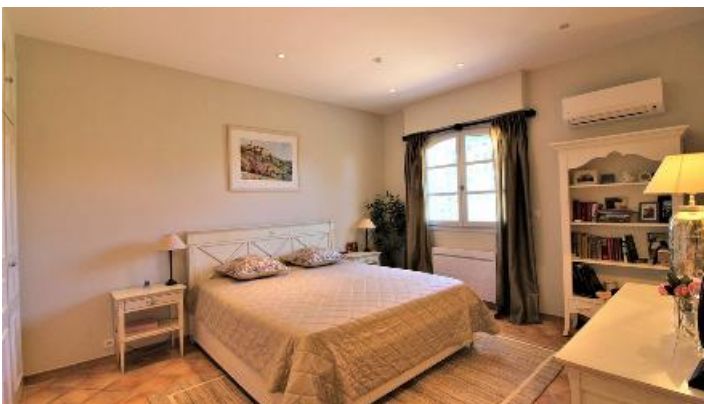

Villa dans une résidence fermée au centre de Beaulieu

2 700 000 €

📍 Beaulieu-sur-Mer

Belle villa de 200 m2 dans une résidence fermée au centre de Beaulieu-sur-Mer.

La villa se compose de:

Rez-de-jardin: salon et salle à manger ouvrant sur la terrasse, cuisine indépendante et spacieuse, trois chambres, un WC séparé et deux SDD.

Deuxième étage: bureau, chambre principale avec sa propre SDB et deuxième, également une grande chambre, avec sa propre SDD.

Garage fermé et rez-de-chaussée équipé avec buanderie.

Terrain plat avec un beau jardin et piscine.

Un énorme avantage de la villa dans son emplacement dans une communauté fermée au centre de Beaulieu, à 7 minutes à pied des plages, à 5 minutes à pied des commerces et des restaurants.