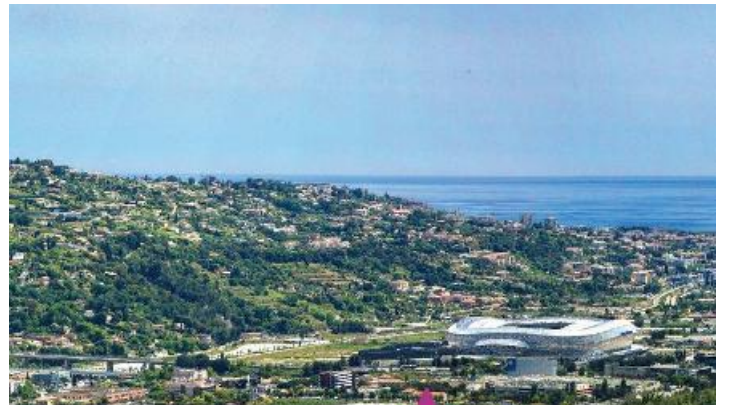

## La nouvelle résidence «Niceo» à Nice

📍 Nice

REF #

**FRRVN78**

- vue panoramique mer
- terrasse
- balcon
- parking
- résidence sécurisée

## La nouvelle résidence «Niceo» à Nice

### 📍 Nice

La nouvelle résidence «Niceo» à Nice est située à l'ouest de Nice, au cœur de l'Éco-Vallée — le quartier Saint-Isidore.

La résidence propose des appartements du studio au 3 pièces avec des balcons et terrasses aux vues dégagées. À proximité des commerces, des écoles et des transports. La ligne de tramway T3, qui relie l'aéroport et centre commercial Lingostière, est à 5 min à pied.