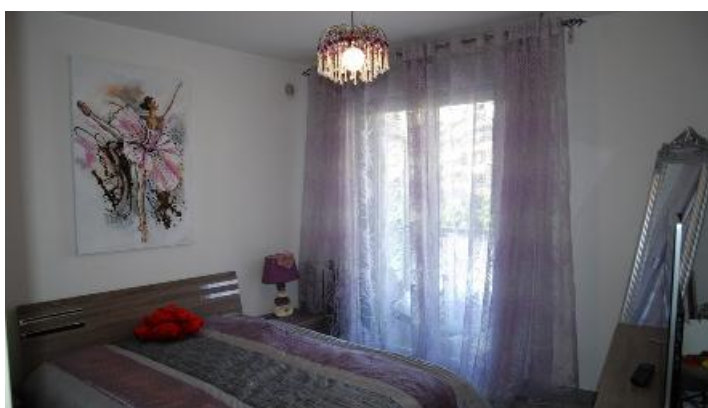

Location d'appartements à Nice

📍 Nice

Bel appartement 65 m2 dans l'immeuble neuf, 2ème ligne de la mer et à 2 pas de célèbre hôtel Negresco.

L'appartement se trouve au 3ème étage et se compose de l'hall d'entrée, salon avec salle à manger et la cuisine équipé, 2 chambres à coucher, salle de bain et wc séparé.

Tout les pièces donnent sur une grande terrasse.

Garage fermé en sous-sol.